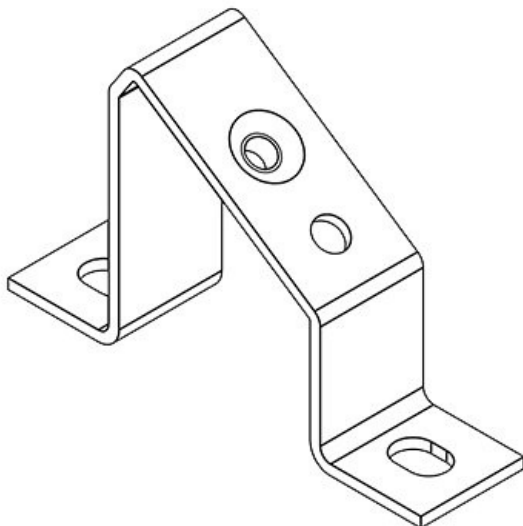

# MF montageskenor-bärare

för 10 x 3 mm sammelskena och 35 mm hattskenor

Olika monteringsfötter kan användas för montering av 10 x 3 skenor och 35 mm topphattskenor, beroende på applikation och installationsförhållanden. Det finns fyra versioner tillgängliga för detta.

Vid montagen av 10 x 3 mm skenor ska en motsvarande fixeringsclip användas. Samlingskenan fixeras med skruvar och den integrerade gängningen M6.

Fixeringsclip, beställnummer: 36150

RoHS  
compliant

REACH  
COMPLIANCE

## Produkttyper och storlekar

ArtNr.	<b>36056</b>	Skruvhålens	<b>7 mm</b>
EAN	<b>4251269302</b>	diameter	
	<b>022</b>		
Antal	<b>10</b>		
Längd	<b>80 mm</b>		
Bredd	<b>20 mm</b>		
Höjd	<b>49 mm</b>		
Antal skruvhål	<b>2</b>		