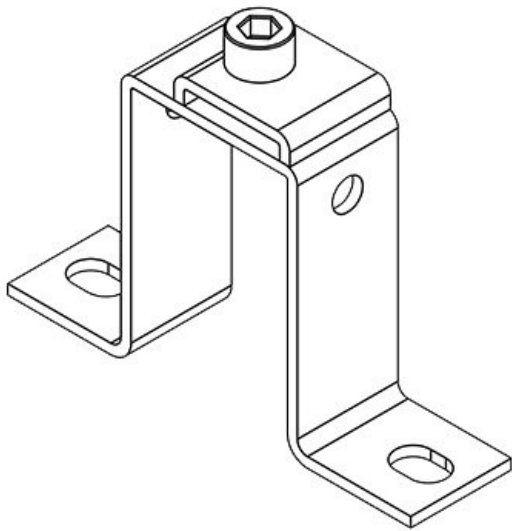

ArtNr. **36018** Skruvhålens **7 mm**
EAN **4251269301** diameter
933
Antal **10**
Längd **80 mm**
Bredd **20 mm**
Höjd **50 mm**
Antal skruvhål **2**