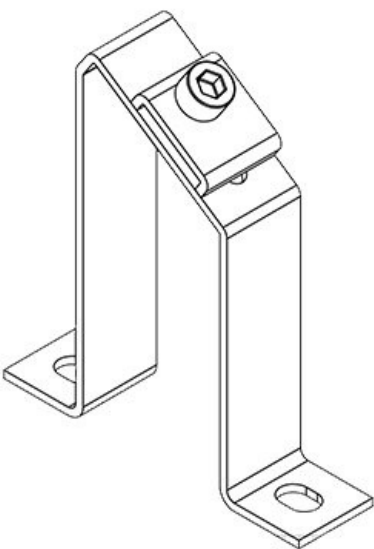

ArtNr. **36074** Skruvhålens **7 mm**
EAN **4251269302** diameter
077
Antal **10**
Längd **80 mm**
Bredd **20 mm**
Höjd **88 mm**
Antal skruvhål **2**