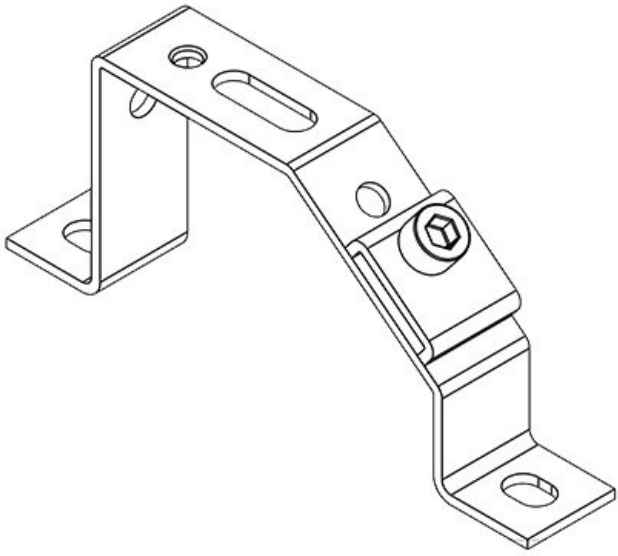

ArtNr. **36050** Skruvhåle7 mm
EAN **4251269302** diameter
015
Antal **10**
Längd **120 mm**
Bredd **20 mm**
Höjd **49 mm**
Antal skruvhål **2**

---

icotek®
smart cable management