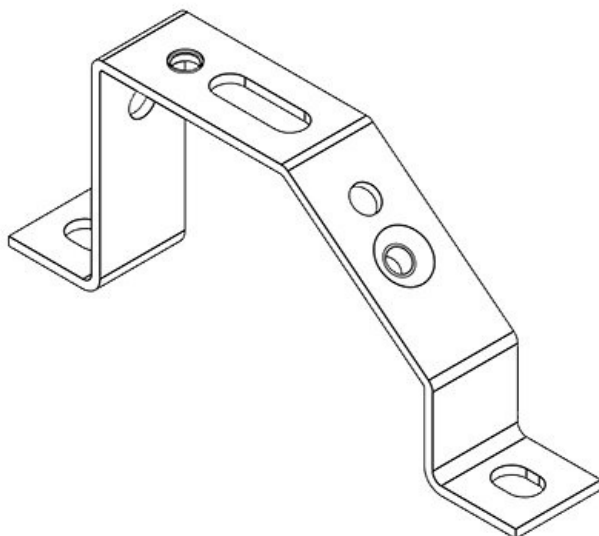

ArtNr. **36048** Skruvhålens **7 mm**
EAN **4251269302** diameter
008
Antal **10**
Längd **120 mm**
Bredd **20 mm**
Höjd **49 mm**
Antal skruvhål **2**