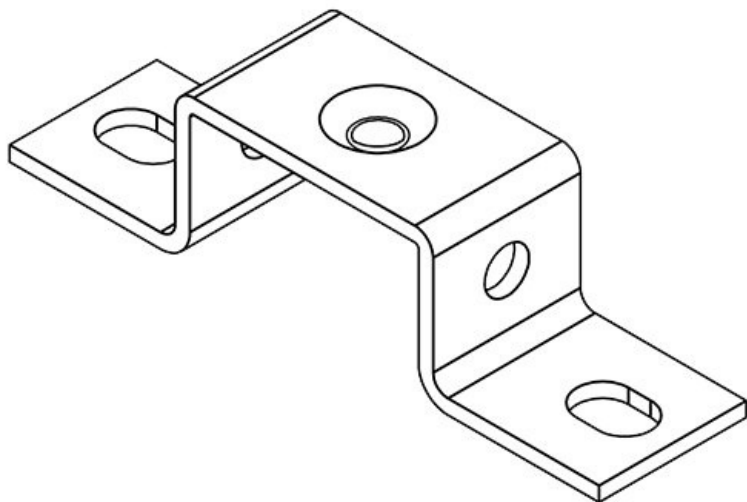

ArtNr. **36000** Skruvhålens **7 mm**
EAN **4251269301** diameter
889
Antal **10**
Längd **80 mm**
Bredd **20 mm**
Höjd **20 mm**
Antal skruvhål **2**