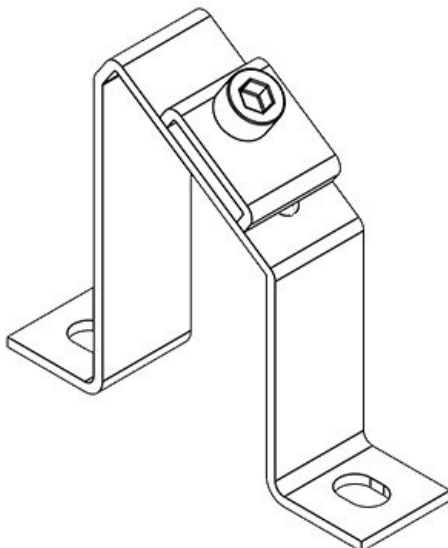

ArtNr. **36066** Skruvhålens **7 mm**
EAN **4251269302** diameter
053
Antal **10**
Längd **80 mm**
Bredd **20 mm**
Höjd **68 mm**
Antal skruvhål **2**