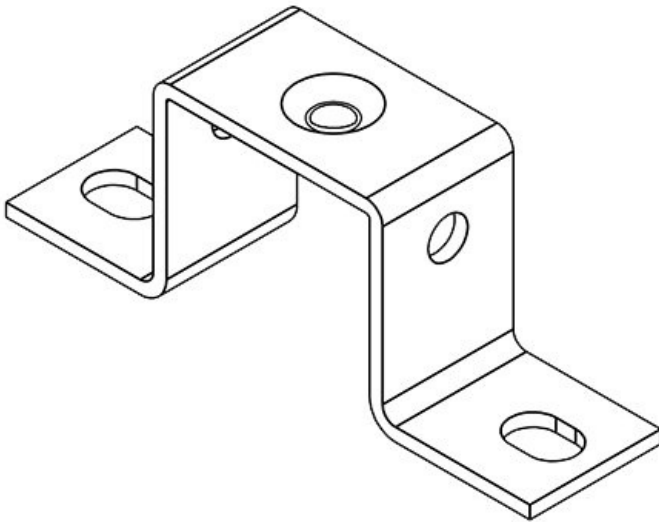

ArtNr. **36008** Skruvhålens **7 mm**
EAN **4251269301** diameter
902
Antal **10**
Längd **80 mm**
Bredd **20 mm**
Höjd **30 mm**
Antal skruvhål **2**