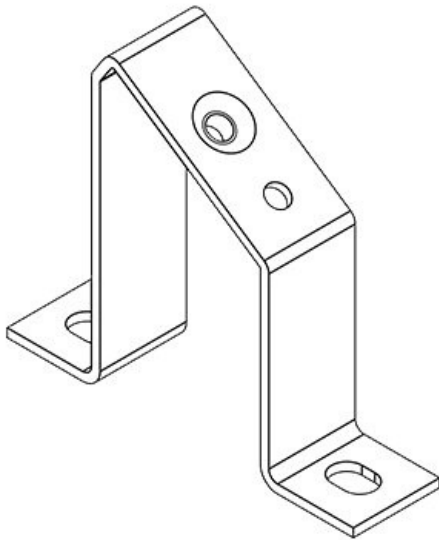

ArtNr. **36064** Skruvhålens **7 mm**
EAN **4251269302** diameter
046
Antal **10**
Längd **80 mm**
Bredd **20 mm**
Höjd **68 mm**
Antal skruvhål **2**